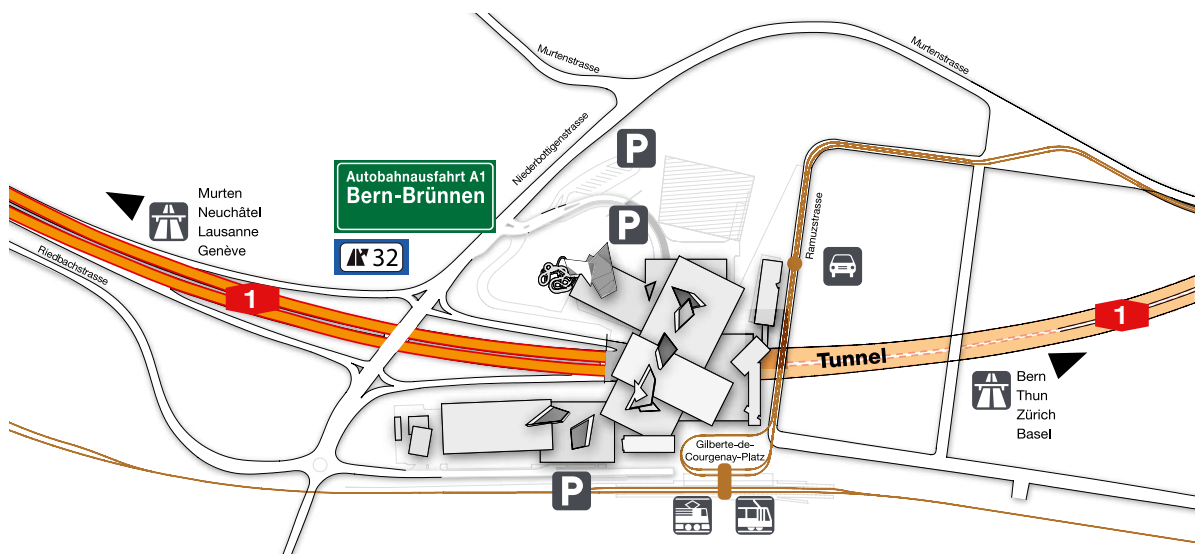

IHR WEG INS WESTSIDE

Privatverkehr

Direkt an der Autobahn A1 zwischen Bern und Murten/Neuchâtel.
Ausfahrt Bern Brücken, Nummer 32.

Bahn

Direkt vor den Haupteingang des Westside.
Mit der S-Bahn S5, S51, S52, Haltestelle Bern Brücken Westside.

Tram

Direkt vor den Haupteingang des Westside.
Mit dem Tram Nummer 8, Haltestelle Brücken Westside Bahnhof.

Shopping- und
Erlebniscenter Westside
Riedbachstrasse 100
3027 Bern Brücken

Tel. +41 31 556 91 11
Fax +41 31 556 93 14