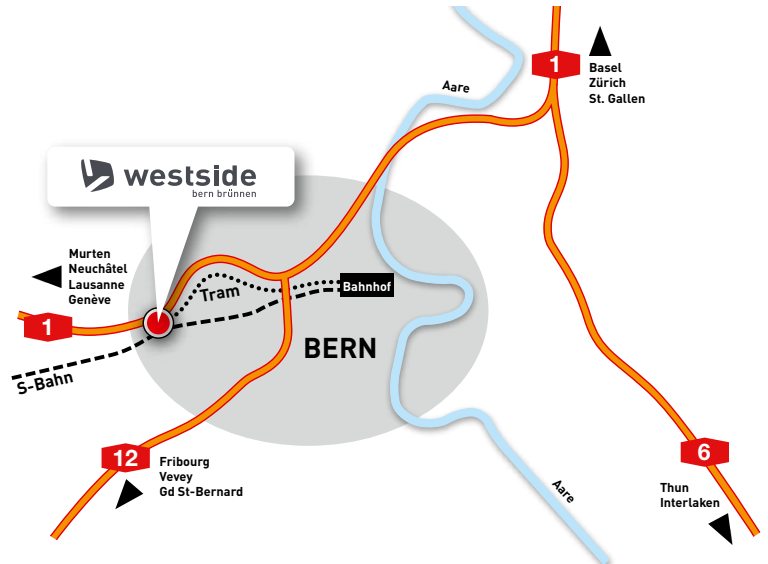

IHR WEG INS WESTSIDE

Privatverkehr

Direkt an der Autobahn A1 zwischen Bern und Murten/Neuchâtel.
Ausfahrt Bern Brücken, Nummer 32.

Bahn

Direkt vor den Haupteingang des Westside.
Mit der S-Bahn S5, S51, S52, Haltestelle Bern Brücken Westside.

Tram

Direkt vor den Haupteingang des Westside.
Mit dem Tram Nummer 8, Haltestelle Brücken Westside Bahnhof.

Shopping- und
Erlebniscenter Westside
Riedbachstrasse 100
3027 Bern Brücken

Tel. +41 31 556 91 11
Fax +41 31 556 93 14